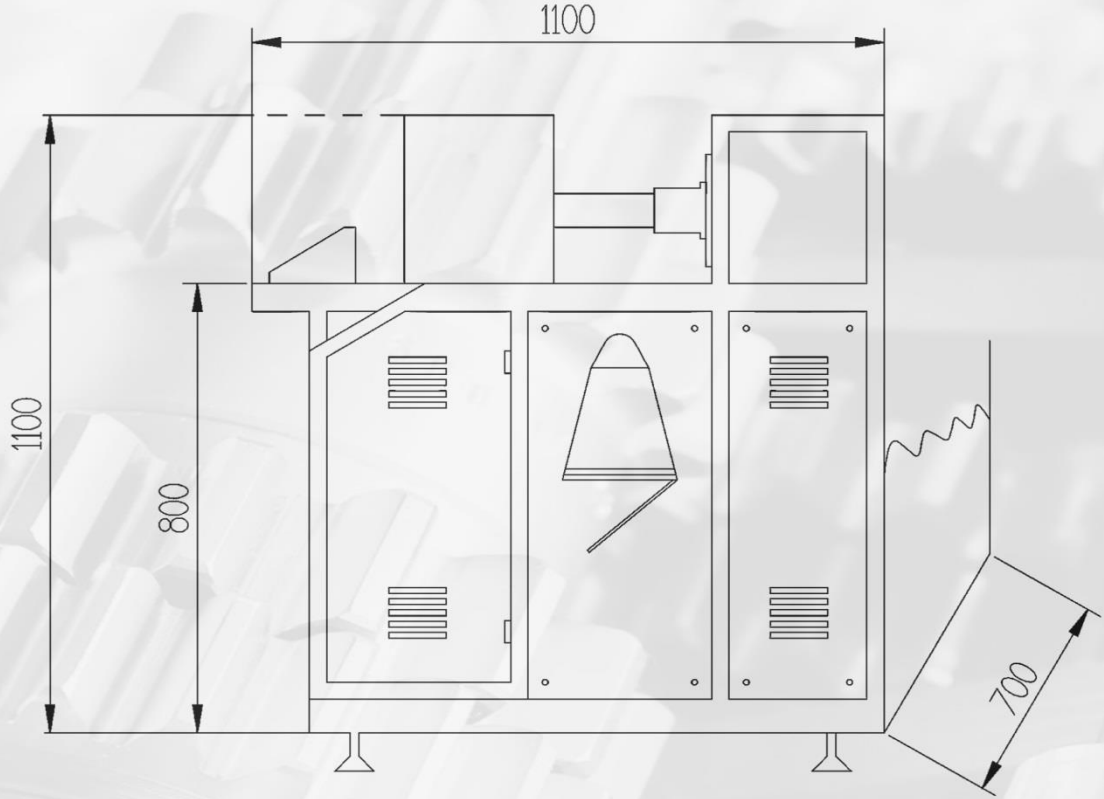

Ölçüler

Dimensions

Teknik Özellikler:

- Fan Moturu 1.5 kw.
- Reduktorlu Merdane Motoru 0.55 kw.
- Inverter 0.75 kw.
- Elektronik IPM surucu.
- 160 kg. Agirlik

Uretim:

- 400 ad./s ----- 5 No Kùlotlu Corap
- 360 ad./s ----- 11 No Kùlotlu Corap
- 400 ad./s ----- Kùlotlu Tek Bacak
- 800 ad./s ----- Erkek Corabi

Technical Specifications:

- Motor 1.5 kw.
- Gearbox 0.55 kw.
- Inverter 0.75 kw.
- Special IPM driver.
- Weight 160 kg.

Production:

- 400 pcs./h ----- 5 gg Tight
- 360 pcs./h ----- 11 gg Tight
- 400 pcs./h ----- Tight Single Leg
- 800 pcs./h ----- Men Sock